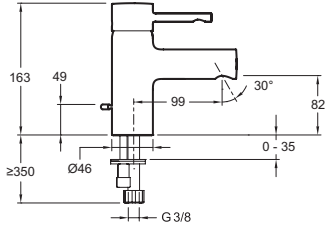

Bénéfices installateurs

- Flexibles d'alimentation PEX haute résistance

Caractéristiques techniques

- Poids : 1,4 kg
- Normes et réglementations : NF : I - ECAU : E00 Ch2 A3 U3 (Ps3) - ACS : 10 ACC LY 113
- Hauteur totale du robinet (mm) : 163 mm
- Raccords : Avec flexibles d'alimentation
- Bonde de vidage en métal

- Type d'installation : 1 trou
- Débit (l/mn sous 3 bars) : 5
- Saillie du bec (mm) : 99 mm
- Mécanisme : Cartouche à disques céramique

Dessin technique

Descriptif CCTP : Mitigeur lavabo - modèle Medium - avec flexibles d'alimentation PEX.. E37041. Collection : CÜFF. Poids : 1,4 kg. Type d'installation : 1 trou. Normes et réglementations : NF : I - ECAU : E00 Ch2 A3 U3 (Ps3) - ACS : 10 ACC LY 113. Débit (l/mn sous 3 bars) : 5. Hauteur totale du robinet (mm) : 163 mm. Saillie du bec (mm) : 99 mm. Raccords : Avec flexibles d'alimentation. Mécanisme : Cartouche à disques céramique. Bonde de vidage en métal.