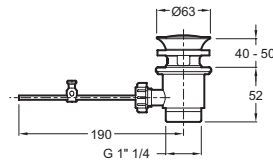

Bénéfices installateurs

- Flexibles d'alimentation PEX haute résistance

Caractéristiques techniques

- Poids : 1,4 kg
- Normes et réglementations : NF : I - ECAU : E00 Ch2 A3 U3 (Ps3) - ACS : 10 ACC LY 113
- Hauteur totale du robinet (mm) : 163 mm
- Raccords : Avec flexibles d'alimentation
- Bonde de vidage en métal

- Type d'installation : 1 trou
- Débit (l/mn sous 3 bars) : 5
- Saillie du bec (mm) : 99 mm
- Mécanisme : Cartouche à disques céramique

Dessin technique

Descriptif CCTP : Mitigeur lavabo - modèle Medium - avec flexibles d'alimentation PEX.. E37041. Collection : CÜFF. Poids : 1,4 kg. Type d'installation : 1 trou. Normes et réglementations : NF : I - ECAU : E00 Ch2 A3 U3 (Ps3) - ACS : 10 ACC LY 113. Débit (l/mn sous 3 bars) : 5. Hauteur totale du robinet (mm) : 163 mm. Saillie du bec (mm) : 99 mm. Raccords : Avec flexibles d'alimentation. Mécanisme : Cartouche à disques céramique. Bonde de vidage en métal.